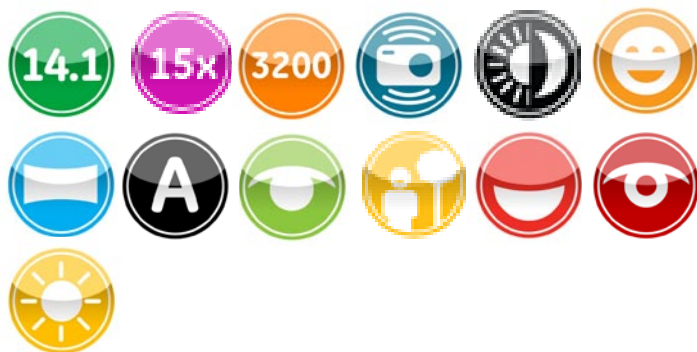

# GE X5

- Cámara de 14.1 MP
- Gran Angular 15x (27-405mm)
- LCD TFT 2.7"
- Estabilizador de Imagen óptico
- ISO 80-3200
- Vídeo 640x480 especial para Youtube
- Detección de Rostros, de Sonrisas y de Ojos cerrados

### MEGAPÍXELES

14.1 megapíxeles

### COLORES

Negro y Blanco